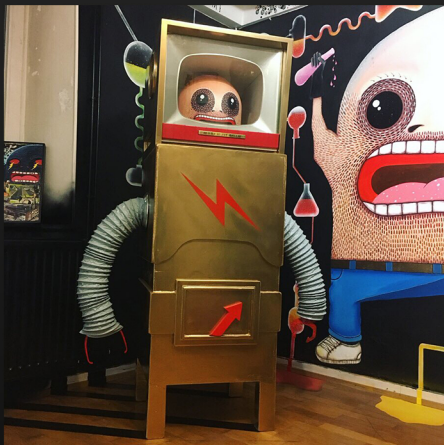

contact.kitempire@gmail.com